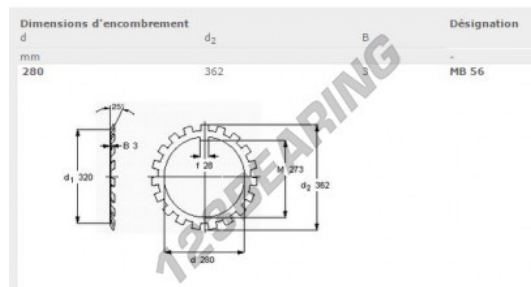

### PRODUCT FEATURES

Brand	SKF
N° Ean13	7316577011794
Inside diameter	280 mm
Outside diameter	362 mm
Thickness	3 mm
Packaging	-

[contact@123bearing.co.uk](mailto:contact@123bearing.co.uk)

02038 087 274

CRT4 de Lesquin 60 Rue Du Haut De Sainghin 59273 Fretin FRANCE