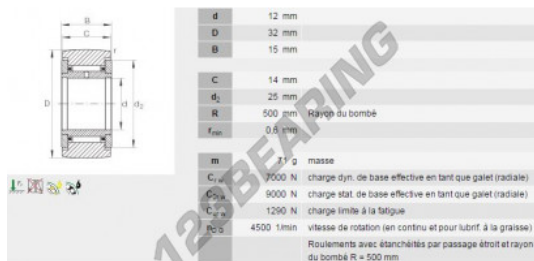

### PRODUCT FEATURES

Brand	INA
N° Ean13	3663952194165
Inside diameter	12 mm
Outside diameter	32 mm
Thickness	15 mm
Packaging	1

[contact@123bearing.co.uk](mailto:contact@123bearing.co.uk)

02038 087 274

CRT4 de Lesquin 60 Rue Du Haut De Sainghin 59273 Fretin FRANCE