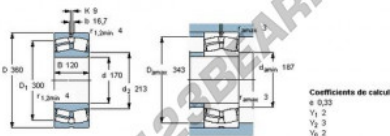

Spherical roller bearing 22334-CC-W33-SKF - 22334-MB-W33-SKF

<https://www.123bearing.co.uk/bearing-housing/roller-bearing/spherical/22334-mb-w33-skf>

Dimensions d'encadrement			Charges de base		Vitesses de base		Désignation
d	D	B	C	C ₀	Vitesse de référence	Vitesse limite	* Roulement SKF Explorer
mm			kN		tr/min		-
170	360	120	1760	2160	1400	1400	22334 CC/W33 *

PRODUCT FEATURES

Brand	SKF
N° Ean13	7316576654657
Inside diameter	170 mm
Outside diameter	360 mm
Thickness	120 mm
Limiting speed	1400 rpm
Weight	59000 g
Dynamic load	1760000 kN
Static load	2160000 kN
Packaging	1
Standard	No standard