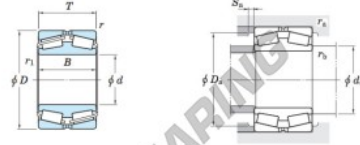

## Tapered roller bearing 45230-JTEKT - 45230-JTEKT

<https://www.123bearing.co.uk/bearing-housing/roller-bearing/tapered/45230-jtekt>

Double-row tapered roller bearings TDI type **Koyo**

| Boundary dimensions (mm) |     |    |    |     |                | Basic load ratings (kN) |                 | Limiting speeds (min <sup>-1</sup> ) |          |
|--------------------------|-----|----|----|-----|----------------|-------------------------|-----------------|--------------------------------------|----------|
| d                        | D   | B  | T  | r   | r <sub>1</sub> | C <sub>r</sub>          | C <sub>0r</sub> | Grease lub.                          | Oil lub. |
| 150                      | 225 | 56 | 56 | 2.5 | 3              | 355                     | 686             | 1200                                 | 1600     |

| Bearing No. | Mounting dimensions (mm) |                     |                     |                     |                     |                     | Constant e | Axial load factors |                |                | (Refer.) Mass (kg) |
|-------------|--------------------------|---------------------|---------------------|---------------------|---------------------|---------------------|------------|--------------------|----------------|----------------|--------------------|
|             | d <sub>a</sub> max.      | D <sub>a</sub> max. | D <sub>a</sub> min. | S <sub>a</sub> min. | r <sub>a</sub> max. | r <sub>b</sub> max. |            | Y <sub>2</sub>     | Y <sub>3</sub> | Y <sub>0</sub> |                    |
| 45230       | 174                      | 213                 | 203                 | 4                   | 2                   | 2.5                 | 0.26       | 2.55               | 3.80           | 2.50           | 7.87               |