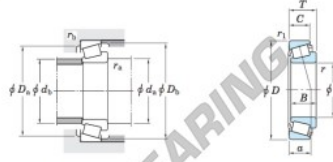

## Tapered roller bearing 2984-2924-JTEKT - 2984-2924-JTEKT

<https://www.123bearing.co.uk/bearing-housing/roller-bearing/tapered/2984-2924-jtekt>

Single-row tapered roller bearings inch series Koyo

Boundary dimensions (mm)							Basic load ratings (kN)		Limiting speeds (min <sup>-1</sup> )	
<i>d</i>	<i>D</i>	<i>T</i>	<i>B</i>	<i>C</i>	<i>r</i> <sub>a</sub> max.	<i>r</i> <sub>b</sub> max.	<i>C</i> <sub>r</sub>	<i>C</i> <sub>10</sub>	Grease lub.	Oil lub.
46.038	85.000	25.400	25.608	20.638	3.6	1.2	80.0	106	4 600	6 100

Bearing No.		Load center (mm)	Mounting dimensions (mm)						Constant	Axial load factors		(Refer to)	
Inner ring	Outer ring	<i>a</i>	<i>d</i> <sub>a</sub>	<i>d</i> <sub>b</sub>	<i>D</i> <sub>a</sub>	<i>D</i> <sub>b</sub>	<i>r</i> <sub>a</sub> max.	<i>r</i> <sub>b</sub> max.	<i>e</i>	<i>Y</i> <sub>1</sub>	<i>Y</i> <sub>2</sub>	Inner ring	Outer ring
2984	2924	18.9	58.0	52.0	76.0	80.0	3.6	1.2	0.35	1.73	0.95	0.389	0.220

### PRODUCT FEATURES

Brand	JTEKT
N° Ean13	3663952427331
Inside diameter	46.038 mm
Outside diameter	85 mm
Thickness	25.4 mm
Packaging	1

[contact@123bearing.co.uk](mailto:contact@123bearing.co.uk)

02038 087 274