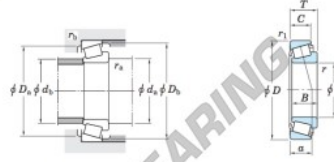

# Tapered roller bearing 16137-16284-JTEKT - 16137-16284-JTEKT

<https://www.123bearing.co.uk/bearing-housing/roller-bearing/tapered/16137-16284-jtekt>

Single-row tapered roller bearings  
inch series

Koyo

Boundary dimensions (mm)							Basic load ratings (kN)		Limiting speeds (min <sup>-1</sup> )	
<i>d</i>	<i>D</i>	<i>T</i>	<i>B</i>	<i>C</i>	<i>r<sub>a</sub></i> max.	<i>r<sub>b</sub></i> max.	<i>C<sub>r</sub></i>	<i>C<sub>10</sub></i>	Grease lub.	Oil lub.
34.925	72.238	20.638	20.638	19.875	3.6	1.2	49.7	61.3	5 600	7 400

Bearing No.		Load center (mm)	Mounting dimensions (mm)						Constant	Axial load factors		(Refer to) Mass (kg)	
Inner ring	Outer ring	<i>a</i>	<i>d<sub>a</sub></i>	<i>d<sub>b</sub></i>	<i>D<sub>a</sub></i>	<i>D<sub>b</sub></i>	<i>r<sub>a</sub></i> max.	<i>r<sub>b</sub></i> max.	<i>e</i>	<i>Y<sub>1</sub></i>	<i>Y<sub>2</sub></i>	Inner ring	Outer ring
16137	16284	16.6	46.5	40.5	63.0	67.0	3.6	1.2	0.40	1.49	0.82	0.236	0.144

## PRODUCT FEATURES

Brand	JTEKT
N° Ean13	3663952426310
Inside diameter	34.925 mm
Outside diameter	72.238 mm
Thickness	20.638 mm
Packaging	1

[contact@123bearing.co.uk](mailto:contact@123bearing.co.uk)

02038 087 274