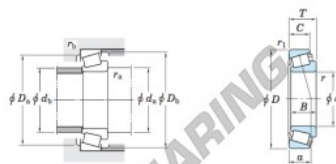

Tapered roller bearing 16137-16284-JTEKT - 16137-16284-JTEKT

<https://www.123bearing.co.uk/bearing-housing/roller-bearing/tapered/16137-16284-jtekt>

Single-row tapered roller bearings
inch series

Koyo

Boundary dimensions (mm)							Basic load ratings (kN)		Limiting speeds (min ⁻¹)	
<i>d</i>	<i>D</i>	<i>T</i>	<i>B</i>	<i>C</i>	<i>r_a</i> max.	<i>r_b</i> max.	<i>C_r</i>	<i>C₁₀</i>	Grease lub.	Oil lub.
34.925	72.238	20.638	20.638	19.875	3.6	1.2	49.7	61.3	5 600	7 400

Bearing No.		Load center (mm)	Mounting dimensions (mm)						Constant	Axial load factors		(Refer to) Mass (kg)	
Inner ring	Outer ring	<i>a</i>	<i>d_a</i>	<i>d_b</i>	<i>D_a</i>	<i>D_b</i>	<i>r_a</i> max.	<i>r_b</i> max.	<i>e</i>	<i>Y₁</i>	<i>Y₂</i>	Inner ring	Outer ring
16137	16284	16.6	46.5	40.5	63.0	67.0	3.6	1.2	0.40	1.49	0.82	0.236	0.144

PRODUCT FEATURES

Brand	JTEKT
N° Ean13	3663952426310
Inside diameter	34.925 mm
Outside diameter	72.238 mm
Thickness	20.638 mm
Packaging	1

contact@123bearing.co.uk

02038 087 274

CRT4 de Lesquin 60 Rue Du Haut De Sainghin 59273 Fretin FRANCE