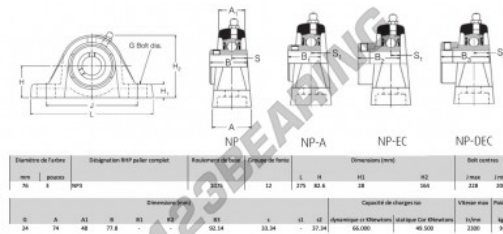

Housed bearing 2 bolts NP3-RHP - NP3-RHP

<https://www.123bearing.co.uk/bearing-housing/housed-bearing/cast-iron-housed-bearing-2/np3-rhp>

Diamètre de l'arbre		Désignation RHP pack complet	Encastrement de l'arbre	Largeur de l'arbre	Dimensions (mm)				Ball centers	
mm	inches				L	H	H1	H2	Pinax	Pinax
76	3	NP3	12	176	40,6	28	104	216	216	
Dimensions (mm)										
		Diamètre arbre		Largeur arbre		Largeur logement		Vitesse max		Pinax
76	74	48	77,8	12	11,4	11	12,34	65.000	45.000	2300

PRODUCT FEATURES

Brand	RHP
N° Ean13	3616060608437
Shaft diameter	76 mm
No. of fasteners	2
Tightening	set screw
Mounting center distance	206 mm
Limiting speed	2300 rpm
Material	cast iron
Weight	9000 g
Dynamic load	66 kN
Static load	49 kN
Packaging	1