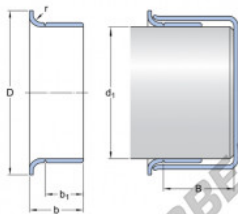

Speedi-Sleeve 99850-SKF - 99850-SKF

<https://www.123bearing.co.uk/seals/accessories/speedi-sleeve/99850-skf>

Plage de diamètres d'arbre		Dimensions nominales			Désignation	
d ₁ min.	d ₁ max.	d ₁	D	b	b1	B max.
82,55	82,728	82,55	90,805		18,263 15,113	34,925

PRODUCT FEATURES

Brand	SKF
N° Ean13	3616060571786
Inside diameter	82 mm
Thickness	18 mm
Packaging	1

contact@123bearing.co.uk

02038 087 274

CRT4 de Lesquin 60 Rue Du Haut De Sainghin 59273 Fretin FRANCE