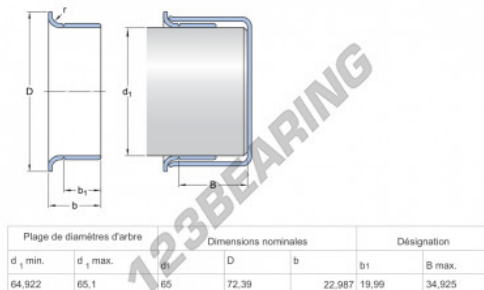

### PRODUCT FEATURES

Brand	SKF
N° Ean13	85311185936
Inside diameter	65 mm
Thickness	22 mm
Packaging	1

[contact@123bearing.co.uk](mailto:contact@123bearing.co.uk)

02038 087 274

CRT4 de Lesquin 60 Rue Du Haut De Sainghin 59273 Fretin FRANCE