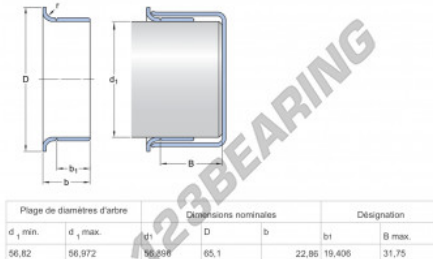

### PRODUCT FEATURES

Brand	SKF
N° Ean13	85311041805
Inside diameter	56 mm
Thickness	22 mm
Packaging	1

[contact@123bearing.co.uk](mailto:contact@123bearing.co.uk)

02038 087 274

CRT4 de Lesquin 60 Rue Du Haut De Sainghin 59273 Fretin FRANCE