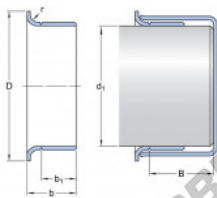

Speedi-Sleeve 99863-SKF - 99863-SKF

<https://www.123bearing.co.uk/seals/accessories/speedi-sleeve/99863-skf>

Plage de diamètres d'arbre		Dimensions nominales		Désignation		
d ₁ min.	d ₁ max.	d ₁	D	b	B max.	
54,915	55,067	55	62,001	22,987	19,99	31,75

PRODUCT FEATURES

Brand	SKF
N° Ean13	85311229951
Inside diameter	55 mm
Thickness	22 mm
Packaging	1

contact@123bearing.co.uk

02038 087 274

CRT4 de Lesquin 60 Rue Du Haut De Sainghin 59273 Fretin FRANCE