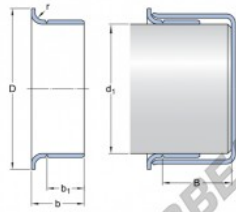

## Speedi-Sleeve 99834-SKF - 99834-SKF

<https://www.123bearing.co.uk/seals/accessories/speedi-sleeve/99834-skf>

Plage de diamètres d'arbre		Dimensions nominales			Désignation	
d <sub>1</sub> min.	d <sub>1</sub> max.	d <sub>1</sub>	D	b	b <sub>1</sub>	B max.
50,724	50,876	50,8	61,112	17,475	14,3	25,552

### PRODUCT FEATURES

Brand	SKF
N° Ean13	3616060569967
Inside diameter	50 mm
Thickness	17 mm
Packaging	1

[contact@123bearing.co.uk](mailto:contact@123bearing.co.uk)

02038 087 274

CRT4 de Lesquin 60 Rue Du Haut De Sainghin 59273 Fretin FRANCE